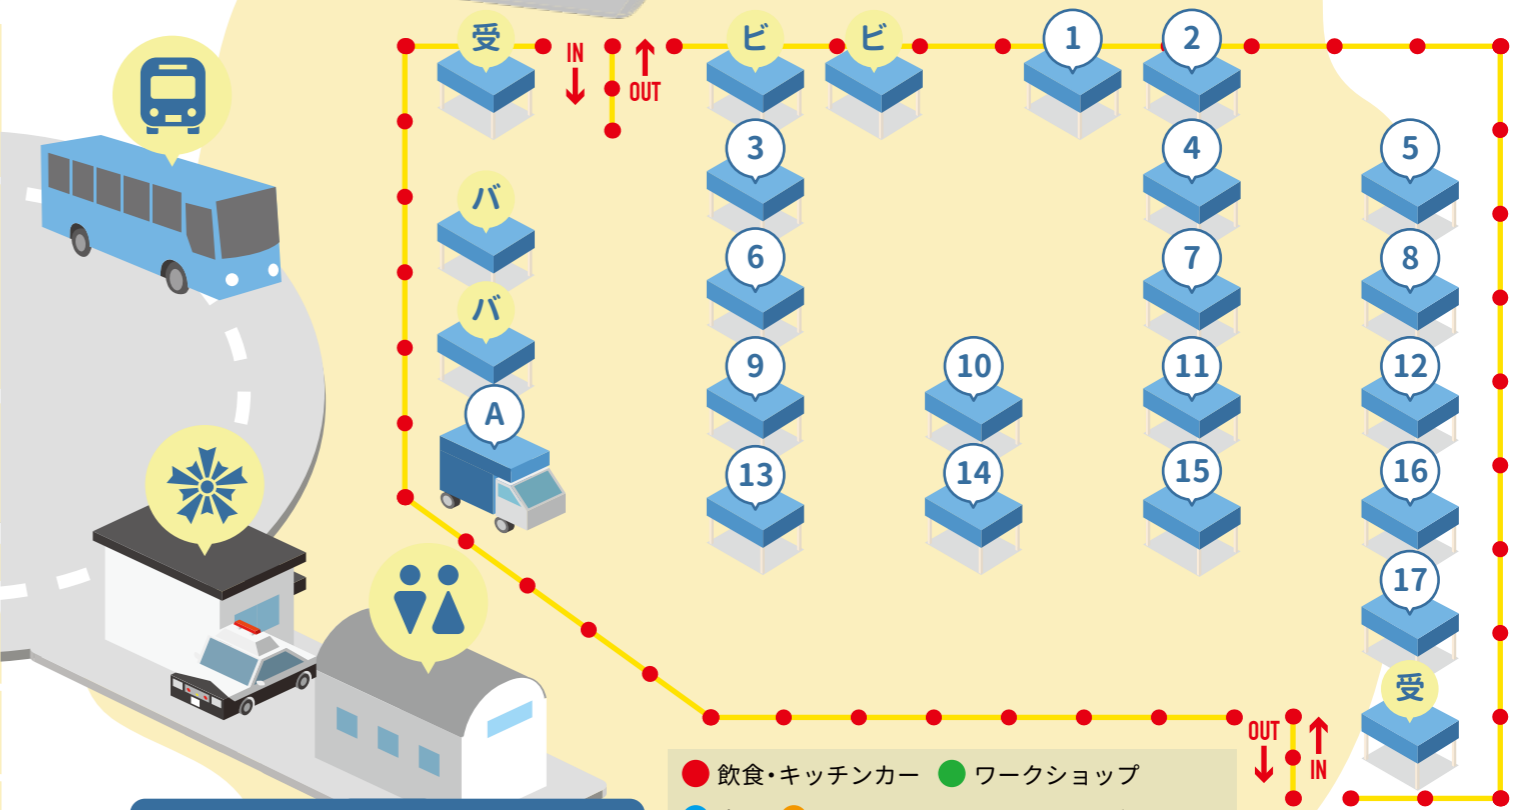

# ビレッジマート吹田 ブースマップ

JR 吹田駅中央改札口からスキップで10秒で行ける手づくりマルシェ

● 飲食・キッチンカー ● ワークショップ  
● 食品 ● 雑貨・アクセサリ ● バリケード