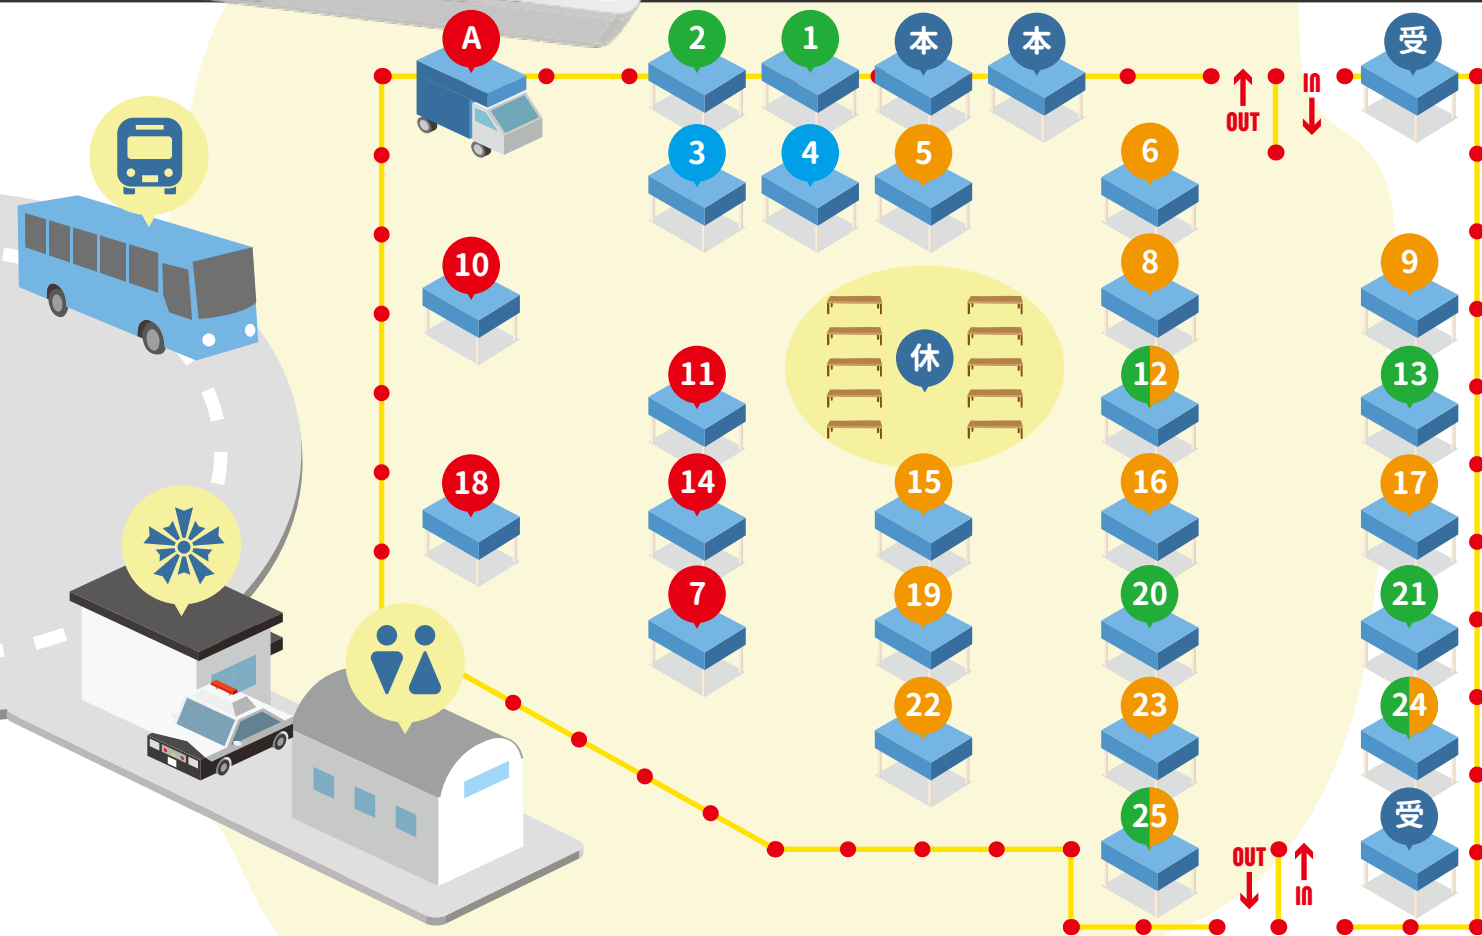

JR吹田駅中央改札口からスキップで10秒で行ける手づくりマルシェ

ビレッジマーケット吹田 ブースマップ

吹田
すいた

Kishibe
岸辺

Suita

Kishibe

出店ブース一覧

● 飲食・キッチンカー ● 食品 ● ワークショップ ● 雑貨・アクセサリ ● バリケード

- ① 大和大学 aportar スーパーボールすくい
- ② 大和大学 aportar おもちゃ釣り
- ③ 倉田食品 豆腐・惣菜
- ④ じゃない吹田 豆乳シュークリーム クラムチャウダー
- ⑤ jewelry J アクセサリー
- ⑥ Brilliant Curious アクセサリー・雑貨
- ⑦ まるたまラーメン 昔ながらの屋台のラーメン
- ⑧ 天月堂 雑貨・アクセサリ
- ⑨ やまかわしょうてん+le_chat_libre ハンドメイドマスク 天然石アクセサリ
- ⑩ あにまるしえ アルティメットおでん
- ⑪ たこやき ひで たこやき
- ⑫ ガールスカウト大阪府第31団すいた子 ワークショップ ジーンズのリメイク雑貨
- ⑬ ハル&チエ 工房 樹脂粘土雑貨
- ⑭ はれのひ Coffee 自家焙煎スペシャルティコーヒー
- ⑮ カントリーパル カントリー雑貨
- ⑯ 風色波色工房 & あみたま 雑貨・ガラスコーティング
- ⑰ TIWORKS 雑貨・アクセサリ
- ⑱ 焼き鳥 鳥秀 焼き鳥・唐揚げ 淡路産地ダコ・イカ唐揚げ・海鮮焼き
- ⑲ あ〜り〜工房 ハンドメイド木工品・布雑貨
- ⑳ 手相占い夏野夕聖 手相占い
- ㉑ 感情消去セラピー 生き生き 感情消去施術
- ㉒ Rikuro.mama 雑貨・アクセサリ
- ㉓ アーティスト堀江遊 筆文字メッセージ グッズ
- ㉔ hobby cafe rio/Shirake の似顔絵屋さん 似顔絵 / 雑貨
- ㉕ 手工作房 Wa 缶バッジ / 手作り雑貨・アクセサリ
- A グローブマウンテンコーヒー コーヒー・マフィン
- 本 本部 / スタンプラリー抽選会場
- 受 入場受付 ✨ 交番 ♿ 公衆トイレ
- バスロータリー
- 休 休憩所

安全に楽しむために
以下の①〜⑦にご協力をお願いします

① 人との間隔をあけよう

② マスクを着用しよう

③ 手洗い・うがいをしよう

④ 会話は真正面を避けよう

⑤ 体温が37.5度以上のある方は
入場をお断りします

⑥ コロナ追跡システムに
ご登録をお願いします
※右QRコードをスマホで
読み込んでください。

⑦ 70歳以上の方・妊婦さんは
AM11:00-PM0:00の間優先入場頂けます

くじ引き抽選会にチャレンジしよう！ / ビレッジマーケット スタンプラリー (先着順)

出店ブース・商店街の提携店舗で商品を買えばスタンプがもらえます。スタンプを3つ集めてくじ引き抽選会にチャレンジ！商品抽選会は、本部受付で行います。

商店街提携店舗 旭通商店街：粉武士/卯ら華/肉の森田屋/カナール/鼓月/新鮮野菜 西重
新旭町通り商店街：キタモト書店/ハンモト/ママの店/PaoPao/てるほの屋

1

2