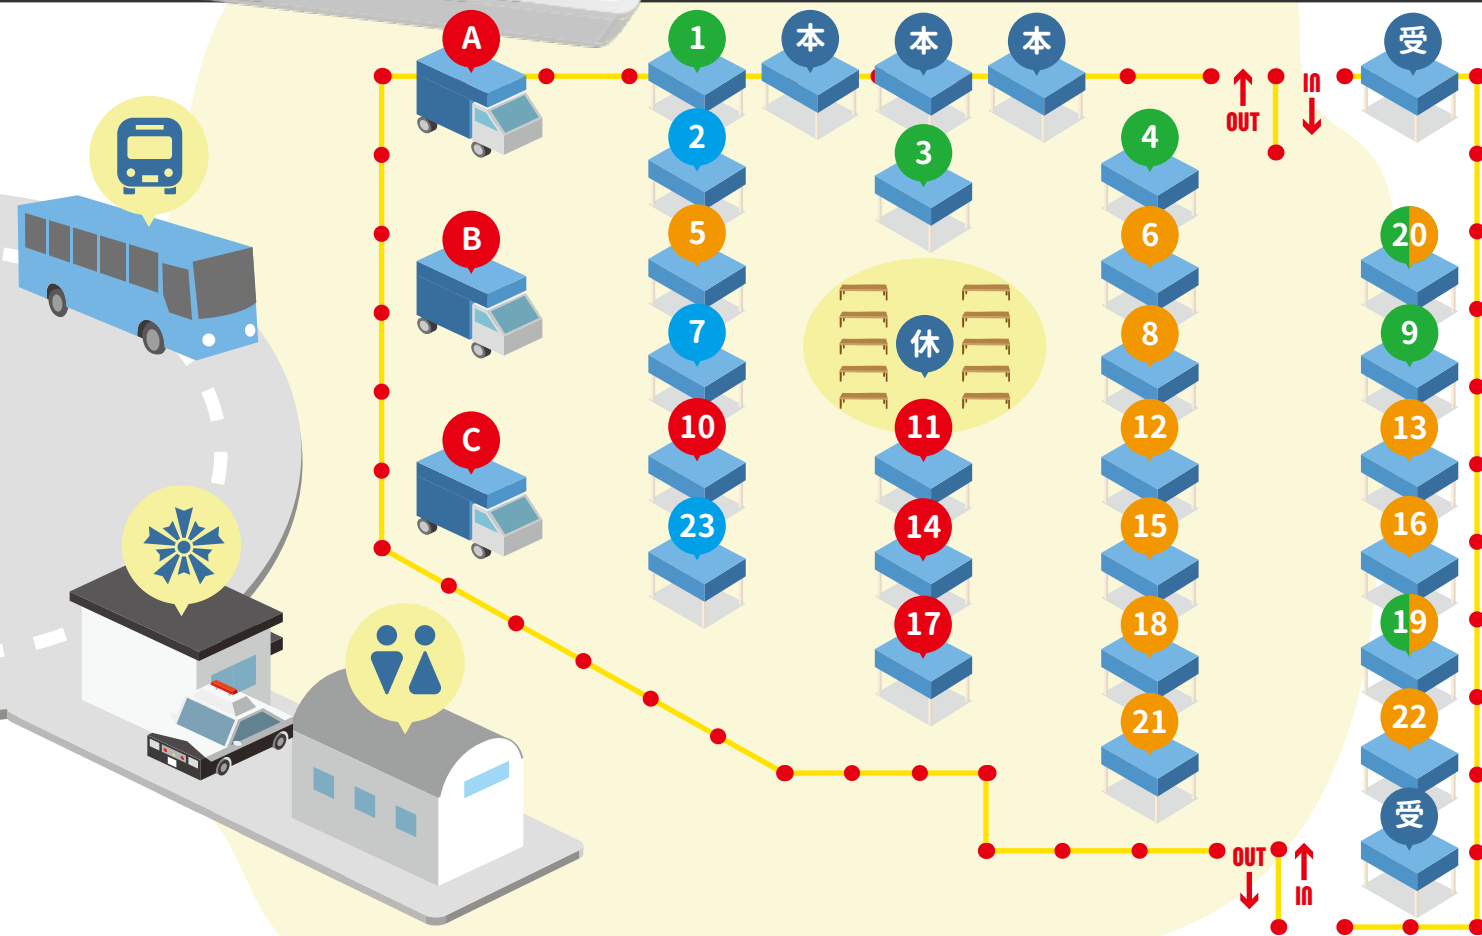

JR 吹田駅中央改札口からスキップで 10 秒で行ける手づくりマルシェ

吹田

すいた 岸边
Suita Kishibe

ビレッジマート吹田 ブースマップ

出店ブース一覧

● 飲食・キッチンカー ● 食品 ● ワークショップ ● 雑貨・アクセサリ ● バリケード

- | | |
|---|---|
| <p>① じゃない吹田 スーパーボールすくい・おもちゃ釣り</p> <p>② 倉田食品 豆腐・惣菜</p> <p>③ あにまるしえ ドリップ・コーヒー体験</p> <p>④ オリックス生命 企業 PR ブース</p> <p>⑤ granda nigra kato アクセサリー</p> <p>⑥ Brilliant Curious アクセサリー・雑貨</p> <p>⑦ ハーモニー パウンドケーキ</p> <p>⑧ カントリーパル カントリー雑貨</p> <p>⑨ 手相占い夏野夕聖 手相占い</p> <p>⑩ WIND SF さつまいもチップ</p> <p>⑪ 天然飴細工 辰友堂 天然飴細工</p> <p>⑫ やまかわしょうてん+le_chat_libre 天然石アクセサリ
手作りマスク</p> <p>⑬ jewelry J アクセサリー</p> <p>⑭ たこやきひで たこやき</p> <p>⑮ #grat & Atelier HANA アクセサリー・雑貨</p> | <p>⑯ kleeyu** アクセサリー・雑貨</p> <p>⑰ 焼き鳥 鳥秀 焼き鳥・唐揚げ</p> <p>⑱ Ital Village アジアン・エスニック系アクセサリ</p> <p>⑲ hobby cafe rio/Shirake の似顔絵屋さん 似顔絵 / 雑貨</p> <p>⑳ ハル&チエ 工房 ワークショップ / メルヘン雑貨</p> <p>㉑ あ〜り〜工房 ハンドメイド木工作品・布雑貨</p> <p>㉒ ガールスカウト大阪府第31回すいた子 ジーンズのリメイク雑貨</p> <p>㉓ 近畿フルーツ産直センター 新鮮フルーツ</p> <p>A てんてん かすうどん</p> <p>B 428KITCHEN コッペドッグ</p> <p>C グローブマウンテンコーヒー コーヒー・マフィン</p> <p>本 本部 / スタンプラリー抽選会場</p> <p>受 入場受付 ✨ 交番 公衆トイレ</p> <p>バスロータリー</p> <p>休 休憩所</p> |
|---|---|

安全に楽しむために
以下の①〜⑦にご協力をお願いします

- ① 人との間隔をあげよう
- ② マスクを着用しよう
- ③ 手洗い・うがいをしよう
- ④ 会話は真正面を避けよう
- ⑤ 体温が 37.5 度以上のある方は
入場をお断りします
- ⑥ コロナ追跡システムに
ご登録をお願いします
※右 QR コードをスマホで
読み込んでください。→ 
- ⑦ 70 歳以上の方・妊婦さんは
AM11:00-PM0:00の間優先入場頂けます

くじ引き抽選会にチャレンジしよう！ / ビレッジマート スタンプラリー (先着順)

出店ブース・商店街の提携店舗で商品を買えばスタンプがもらえます。スタンプを3つ集めてくじ引き抽選会にチャレンジ！商品抽選会は、本部受付で行います。

商店街提携店舗 旭通商店街：粉武士/卯ら華/肉の森田屋/カナル/鼓月/新鮮野菜 西重
新旭町通り商店街：キタモト書店/ハンモト/ママの店/PaoPao/てるほの屋