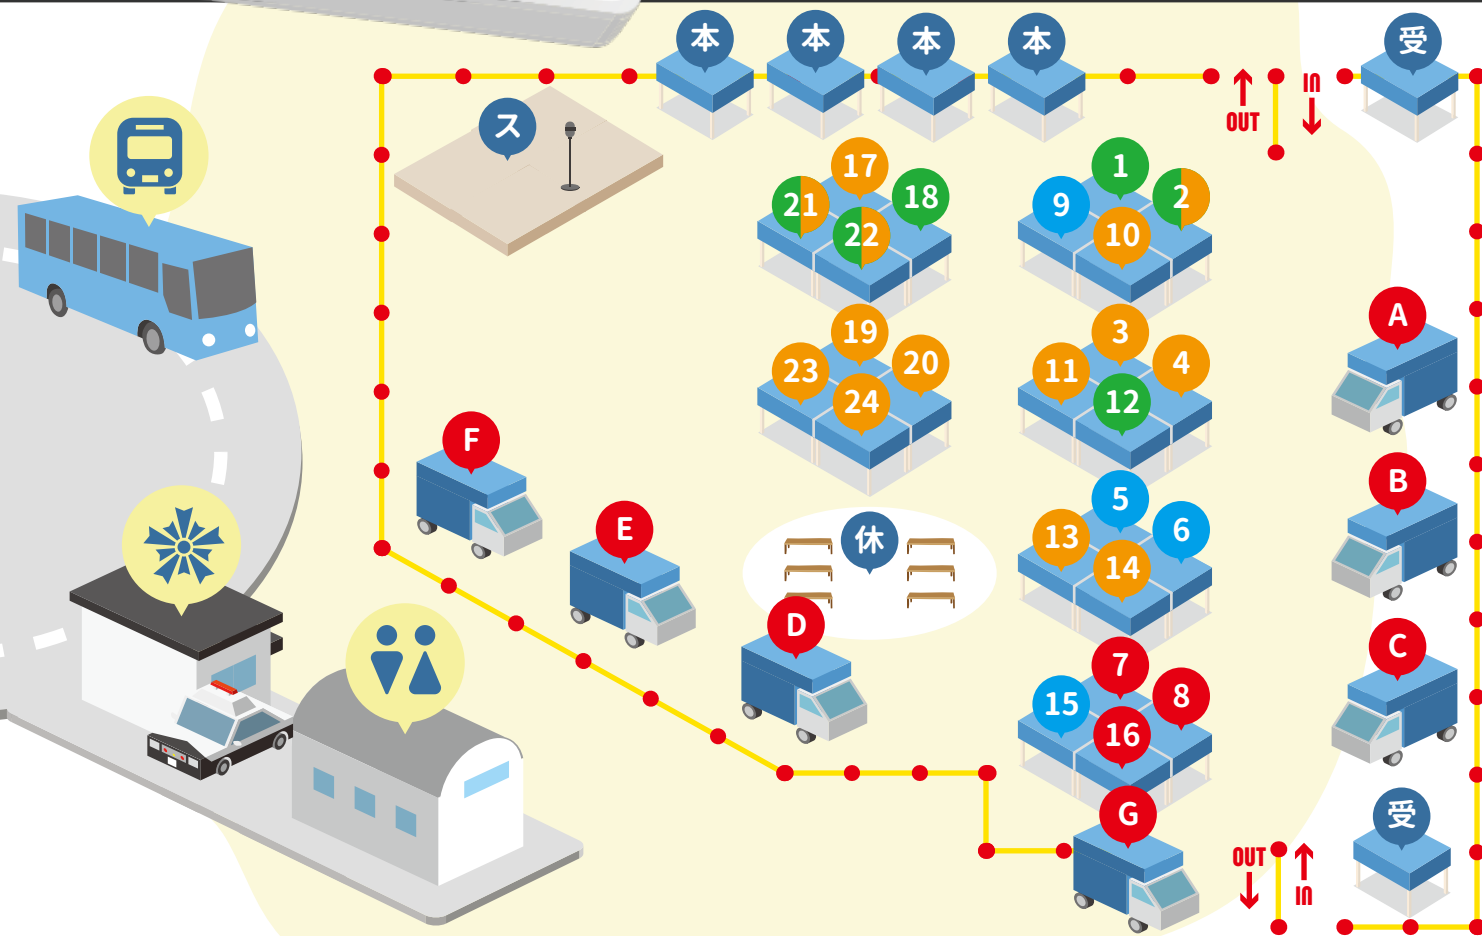

JR 吹田駅中央改札口からスキップで 10 秒で行ける手づくりマルシェ

吹田
すいた

岸辺
Kishibe

ビレッジマーケット吹田 ブースマップ

出店ブース一覧

● 飲食・キッチンカー ● 食品 ● ワークショップ ● 雑貨・アクセサリ ● バリケード

- ① オリックス生命 企業 PR ブース
- ② hobby cafe rio/Shirake の似顔絵屋さん 似顔絵 / 雑貨
- ③ carino (カリノ) アクセサリー・布小物
- ④ 天月堂 雑貨・アクセサリ
- ⑤ 近畿フルーツ産直センター 新鮮フルーツ
- ⑥ プロスパー 幸せのシフォンケーキ・幸せのメロンパン
- ⑦ グローブマウンテンコーヒー コーヒー・マフィン
- ⑧ WIND SF さつまいもチップ
- ⑨ 倉田食品 豆腐・惣菜
- ⑩ Kotorico- ことりこ - 雑貨・アクセサリ
- ⑪ やまかわしょうてん 雑貨・手作りマスク
- ⑫ ハル&チエ工房 ワークショップ
- ⑬ ガールスカウト大阪府第31団すいたっ子 ジーンズのリメイク雑貨
- ⑭ あ〜り〜工房 ハンドメイド木工作品・布雑貨
- ⑮ ハーモニー/べっぴん奈良漬 食品・パウンドケーキ
- ⑯ 焼き鳥 鳥秀 焼き鳥・唐揚げ

安全に楽しむために以下の項目にご協力ください

- ① 人との間隔をあけよう
- ② マスクを着用しよう
- ③ 手洗い・うがいをしよう
- ④ 会話は真正面を避けよう
- ⑤ 体温が 37.5 度以上のある方は入場をお断りします
- ⑥ 受付にてコロナ追跡システムにご登録をお願いします
- ⑦ 70 歳以上の方・妊婦さんは AM11:00-PM0:00の間優先入場頂けます

● 本 本部 / スタンプラリー抽選会場 ● 受 入場受付 ● ス ステージ
● 休 休憩所 ● 交 交番 ● 公 公共トイレ ● バ バスロータリー

くじ引き抽選会にチャレンジしよう！ / ビレッジマーケット スタンプラリー (先着順)

出店ブース・商店街の提携店舗で商品を買えばスタンプがもらえます。スタンプを3つ集めてくじ引き抽選会にチャレンジ！商品抽選会は、本部受付で行います。

商店街提携店舗 旭通商店街：粉武士/卯ら華/肉の森田屋/カナル/鼓月/新鮮野菜 西重
新旭町通り商店街：キタモト書店/ハンモト/ママの店/PaoPao/てるほの屋