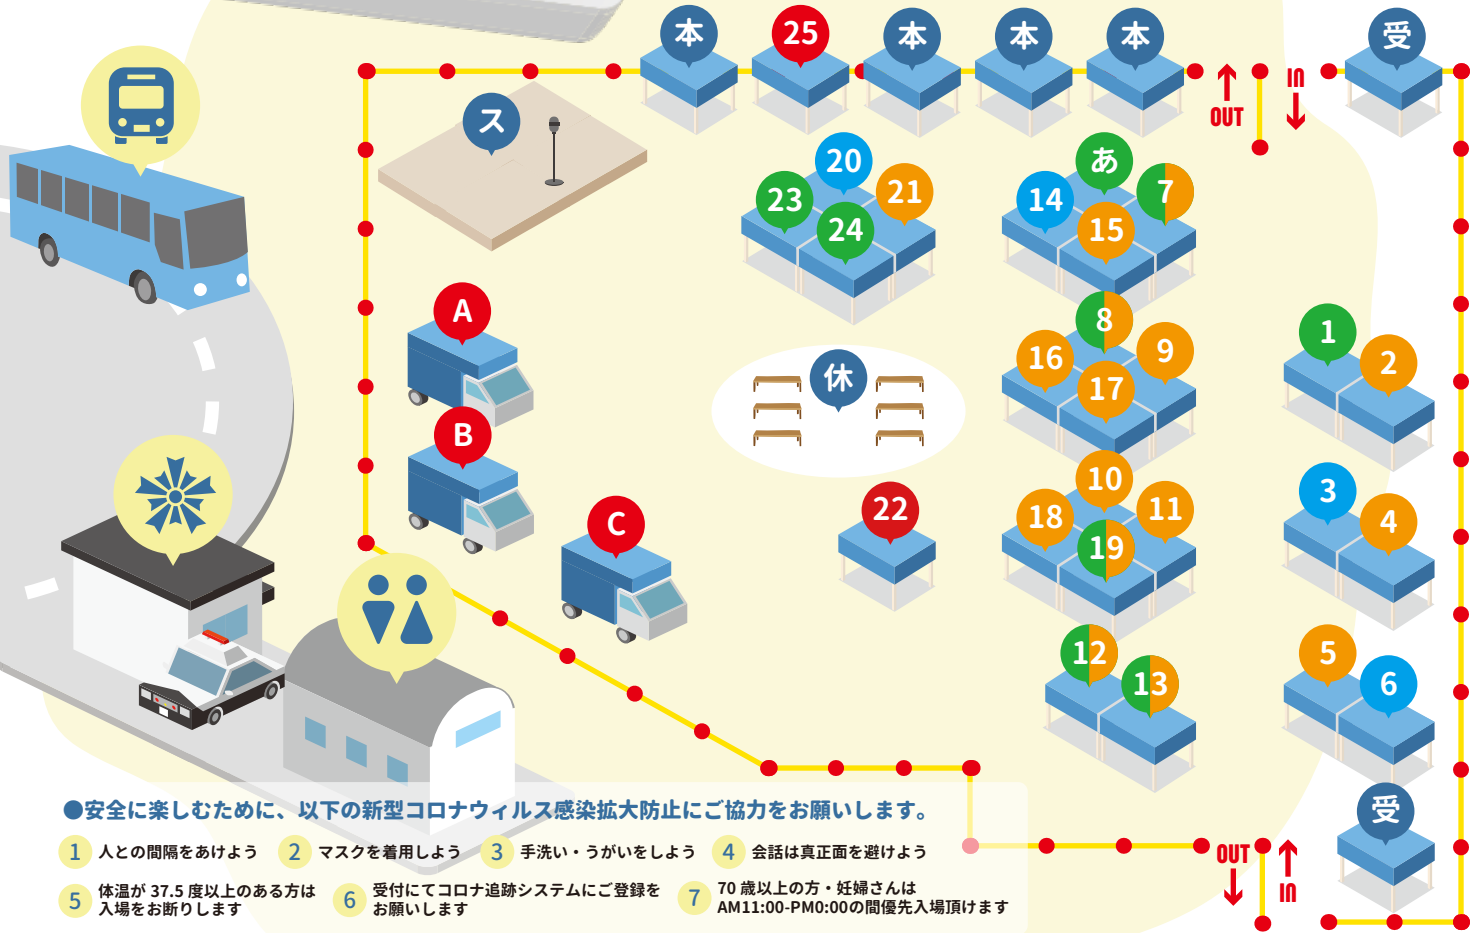

JR 吹田駅中央改札口からスキップで10秒で行ける、月に一度の手づくりマルシェ

吹田

すいた 吹田
Suita Kishibe

ビレッジマート吹田 ブースマップ

●安全に楽しむために、以下の新型コロナウイルス感染拡大防止にご協力をお願いします。

- 1 人との間隔をあけよう
- 2 マスクを着用しよう
- 3 手洗い・うがいをしよう
- 4 会話は真正面を避けよう
- 5 体温が37.5度以上のある方は入場をお断りします
- 6 受付にてコロナ追跡システムにご登録をお願いします
- 7 70歳以上の方・妊婦さんはAM11:00-PM0:00の間優先入場頂けます

出店ブース一覧

● 飲食・キッチンカー ● 食品 ● ワークショップ ● 雑貨・アクセサリ ● バリケード

- | | |
|---|---|
| <ul style="list-style-type: none"> 1 手相占い夏野夕聖 手相占い 2 lecrinK14gf アクセサリー&かごバッグ 3 べっぴん奈良漬 和風食べるらー油 4 jewelry J アクセサリー 5 ガールスカウト大阪府第31団すいたっ子 ジーンズのリメイク雑貨 6 ハーモニー パウンドケーキ・手づくりクッキー 7 Shirakeの似顔絵屋さん/hobby cafe rio 似顔絵/雑貨 8 やまかわしょうてん/infinity キッズネイル
ハンドメイドマスク 9 カントリーパル カントリー雑貨 10 Brilliant Curious 雑貨・アクセサリ 11 kleeyu** アクセサリー 12 魂言むすび 占い/ハンドメイド雑貨 13 着まぐれmarun キーホルダー/布雑貨 14 プロスパー シフォンケーキ・メロンパン 15 天月堂 雑貨・アクセサリ 16 月花 雑貨 | <ul style="list-style-type: none"> 17 ItalVillage 雑貨・アクセサリ 18 TIWORKS 雑貨・アクセサリ 19 Porte Bonheur&aoi.ro☆ ワークショップ/雑貨 20 倉田食品 豆乳ドーナツ 21 Kotorico- ことりこ - 雑貨 22 たこやきひで たこやき 23 大和大学 aportar スーパーボールすくい 24 ハル&チエ工房 ワークショップ 25 じゃない吹田 クラフトビール・キッシュ A Y's Crepe クレープ B cielo kitchen カレー C グローブマウンテンコーヒー コーヒー・マフィン あ オリックス生命 企業PRブース 本 本部/スタンプラリー抽選会場 受 入場受付 ステージ 休憩所 ☺ 公衆トイレ ☼ 交番 🚌 バスロータリー |
|---|---|

ステージの公演スケジュール

11:30~ 12:00	岡澤 DUO
12:30~ 13:00	野口仁美オルガンバンド
13:30~ 14:00	Takeda
14:30~ 15:00	摂津高校倶楽部
15:30~ 16:00	キャサリンズ

くじ引き抽選会にチャレンジしよう！/ ビレッジマート スタンプラリー(先着順)

出店ブース・商店街の提携店舗で商品を買えばスタンプがもらえます。スタンプを3つ集めてくじ引き抽選会にチャレンジ！商品抽選会は、本部受付で行います。

商店街提携店舗 旭通商店街：粉武士/卯ら華/肉の森田屋/カナル/鼓月/新鮮野菜 西重/サンフルーツ 西重
新旭町通り商店街：キタモト書店/ハンモト/ママの店/PaoPao/てるほの屋