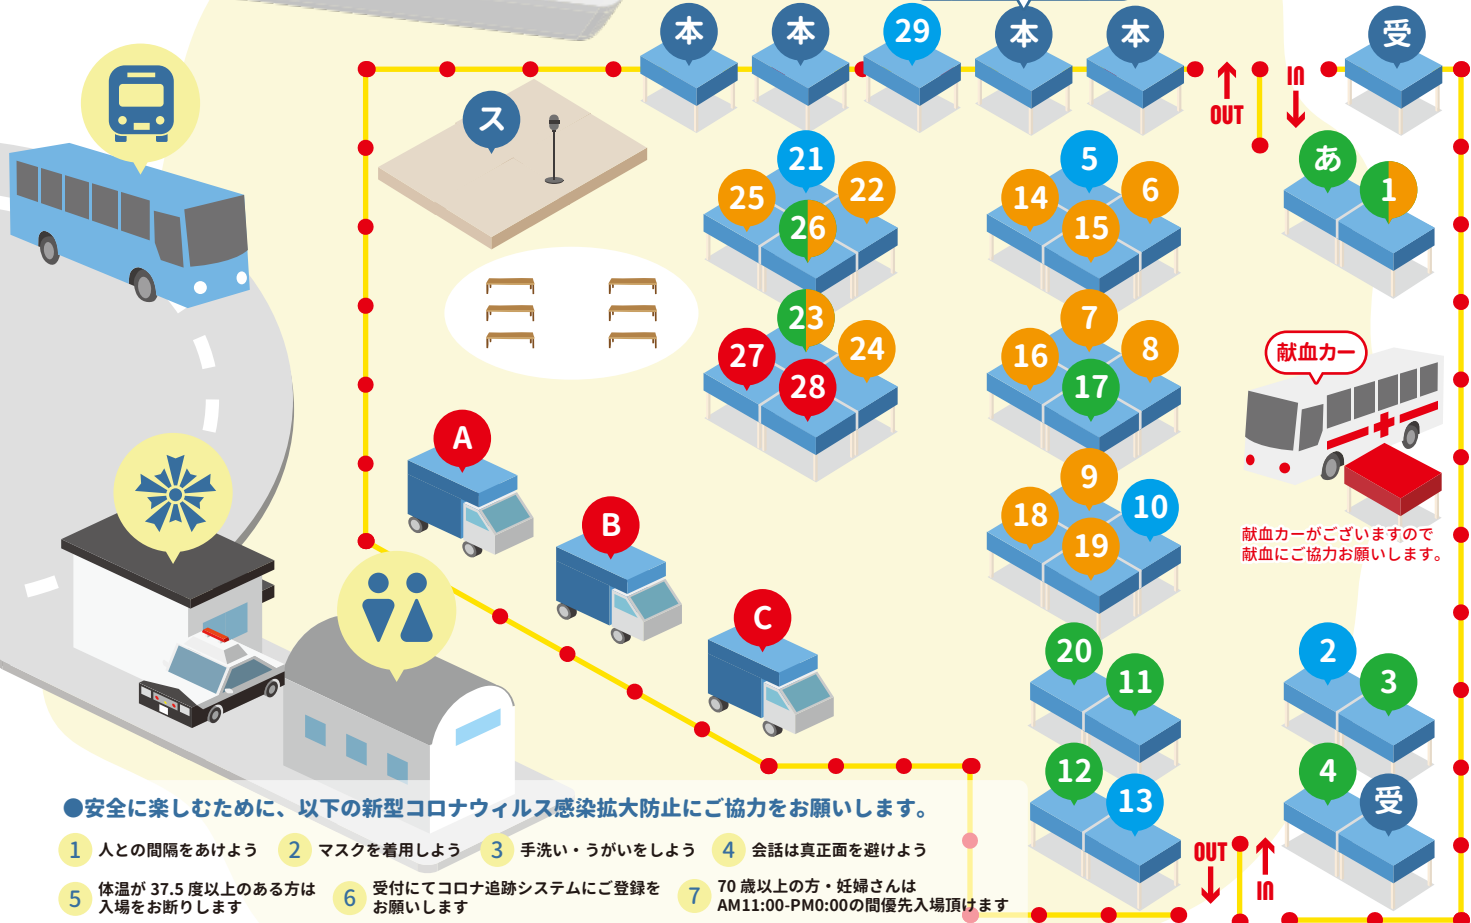

JR吹田駅中央改札口からスキップで10秒で行ける、月に一度の手づくりマルシェ

# ビレッジマート吹田 ブースマップ

吹田  
すいた  
Suita

→ 岸辺  
Kishibe

スタンプラリー抽選会場

●安全に楽しむために、以下の新型コロナウイルス感染拡大防止にご協力をお願いします。

- 1 人との間隔をあけよう
- 2 マスクを着用しよう
- 3 手洗い・うがいをしよう
- 4 会話は真正面を避けよう
- 5 体温が37.5度以上のある方は入場をお断りします
- 6 受付にてコロナ追跡システムにご登録をお願いします
- 7 70歳以上の方・妊婦さんはAM11:00-PM0:00の間優先入場頂きます

## ステージの公演スケジュール

11:30~ 12:00	安西彩矢
12:30~ 13:00	キシモトジュンイチ
13:30~ 14:00	優希
14:30~ 15:00	西村加奈
15:30~ 16:00	小川エリ

● 本部 ● 受付 ● ステージ  
● 公衆トイレ ● 交番 ● バスロータリー