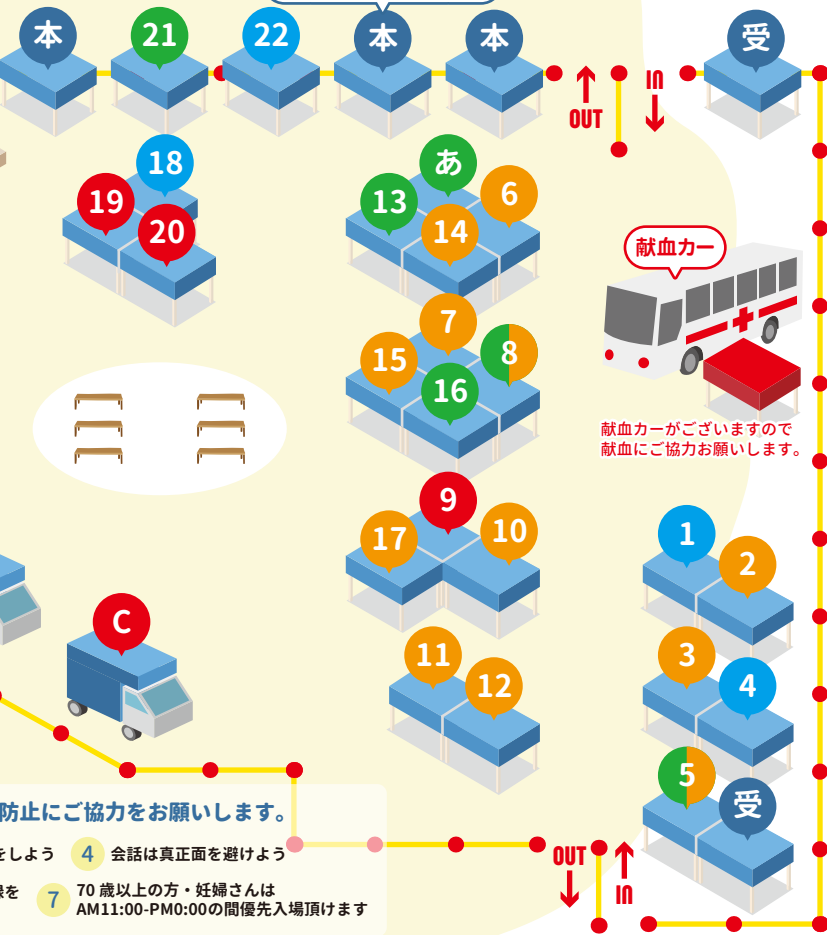

JR 吹田駅中央改札口からスキップで 10 秒で行ける、月に一度の手づくりマルシェ

ビレッジマート吹田 ブースマップ

吹田
すいた
Suita

→ 岸辺
Kishibe

7月7日 OPEN! 出店者募集中

ビレッジマートショップ
新旭町通り商店街に OPEN!
大阪府吹田市元町 11 番 5 号

スタンプラリー抽選会場

献血カー
献血カーがごいますので
献血にご協力をお願いします。

●安全に楽しむために、以下の新型コロナウイルス感染拡大防止にご協力をお願いします。

- 1 人との間隔をあけよう
- 2 マスクを着用しよう
- 3 手洗い・うがいをしよう
- 4 会話は真正面を避けよう
- 5 体温が 37.5 度以上のある方は入場をお断りします
- 6 受付にてコロナ追跡システムにご登録をお願いします
- 7 70 歳以上の方・妊婦さんは AM11:00-PM0:00の間優先入場頂けます

ステージの公演スケジュール

11:30~ 12:00	re-mix
12:15~ 12:45	摂津高校クラブ
13:00~ 13:30	n.h.k
13:45~ 14:15	キャサリンズ
14:30~ 15:00	TAKEDA Trio
15:15~ 15:45	岡澤 DUO

● 本部 ● 受付 ● ステージ
● 公衆トイレ ● 交番 ● バスロータリー

くじ引き抽選会にチャレンジしよう! / ビレッジマート スタンプラリー (先着順)

出店ブース・商店街の提携店舗で商品を買えばスタンプがもらえます。スタンプを3つ集めてくじ引き抽選会にチャレンジ! 商品抽選会は、本部受付で行います。

商店街提携店舗 旭通商店街: 粉武士/卯らら華/肉の森田屋/カナル/鼓月/新鮮野菜 西重/サンフルーツ 西重
新旭町通り商店街: キタモト書店/ハンモト/ママの店/PaoPao/てるほの屋