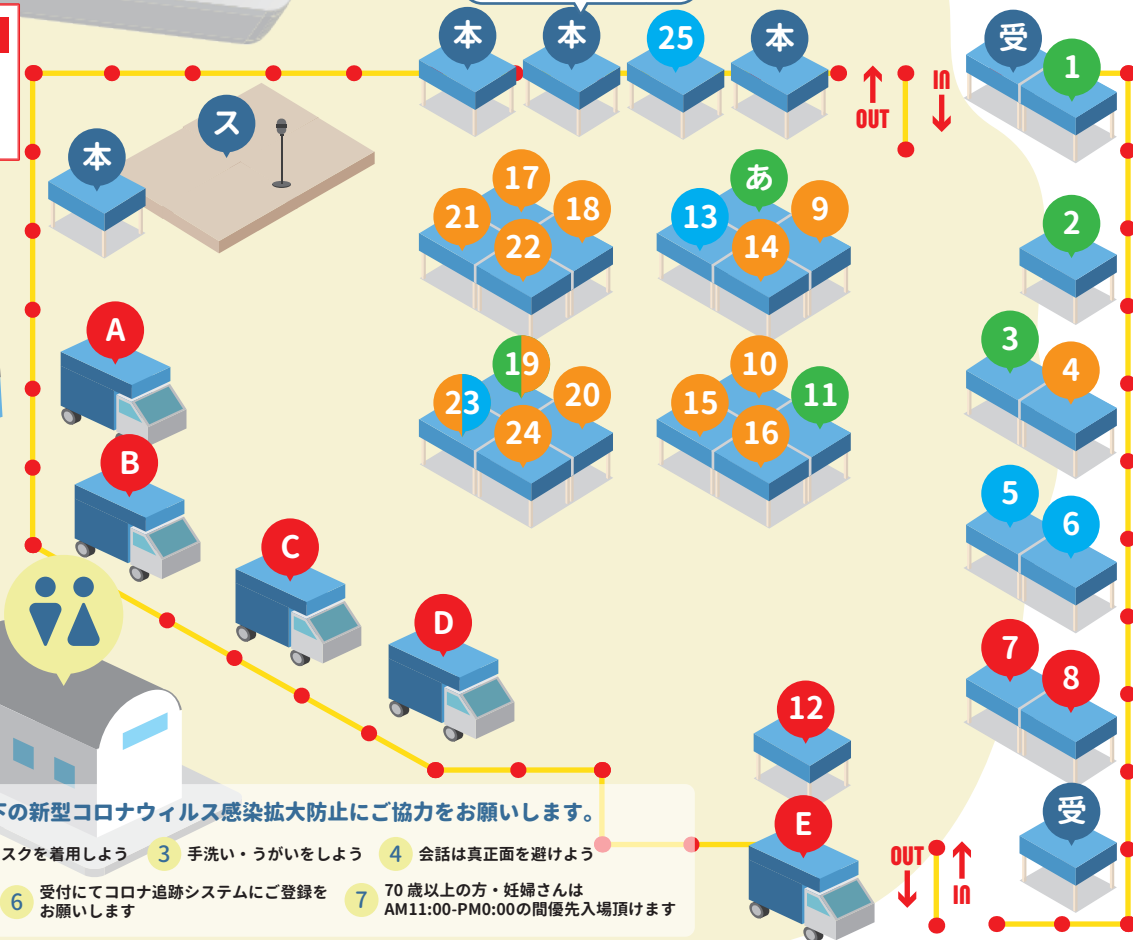

JR 吹田駅中央改札口からスキップで 10 秒で行ける、月に一度の手づくりマルシェ

ビレッジマート吹田 ブースマップ

吹田

すいた 吹田
Suita Kishibe

スタンプラリー抽選会場

出店者を募集しています!

ビレッジマートショップ
新旭町通り商店街に OPEN!
大阪府吹田市元町 11 番 5 号

●安全に楽しむために、以下の新型コロナウイルス感染拡大防止にご協力をお願いします。

- 1 人との間隔をあけよう
- 2 マスクを着用しよう
- 3 手洗い・うがいをしよう
- 4 会話は真正面を避けよう
- 5 体温が 37.5 度以上のある方は入場をお断りします
- 6 受付にてコロナ追跡システムにご登録をお願いします
- 7 70 歳以上の方・妊婦さんは AM11:00-PM0:00の間優先入場頂けます

出店ブース一覧

● 飲食・キッチンカー ● 食品 ● ワークショップ ● 雑貨・アクセサリ ● バリケード

ステージの公演スケジュール

- | | |
|--------|-----------|
| 12:00~ | ケンハモ OML |
| 13:15~ | 江崎りさ Trio |
| 14:00~ | 秋山英紀 Trio |
| 14:45~ | 岡澤 Trio |

- 本部 ● 受付 ● ステージ
- ✪ 交番
- 🚻 公衆トイレ
- 🚌 バスロータリー

くじ引き抽選会にチャレンジしよう! / ビレッジマート スタンプラリー (先着順)

出店ブース・商店街の提携店舗で商品を買えばスタンプがもらえます。スタンプを3つ集めてくじ引き抽選会にチャレンジ! 商品抽選会は、本部受付で行います。

商店街提携店舗 旭通商店街: 粉武士/卯ら華/肉の森田屋/カナル/鼓月/新鮮野菜 西重/サンフルーツ 西重
新旭町通り商店街: キタモト書店/ハンモト/ママの店/PaoPao/てるぼの屋/ビレッジマートショップ

1

2

3