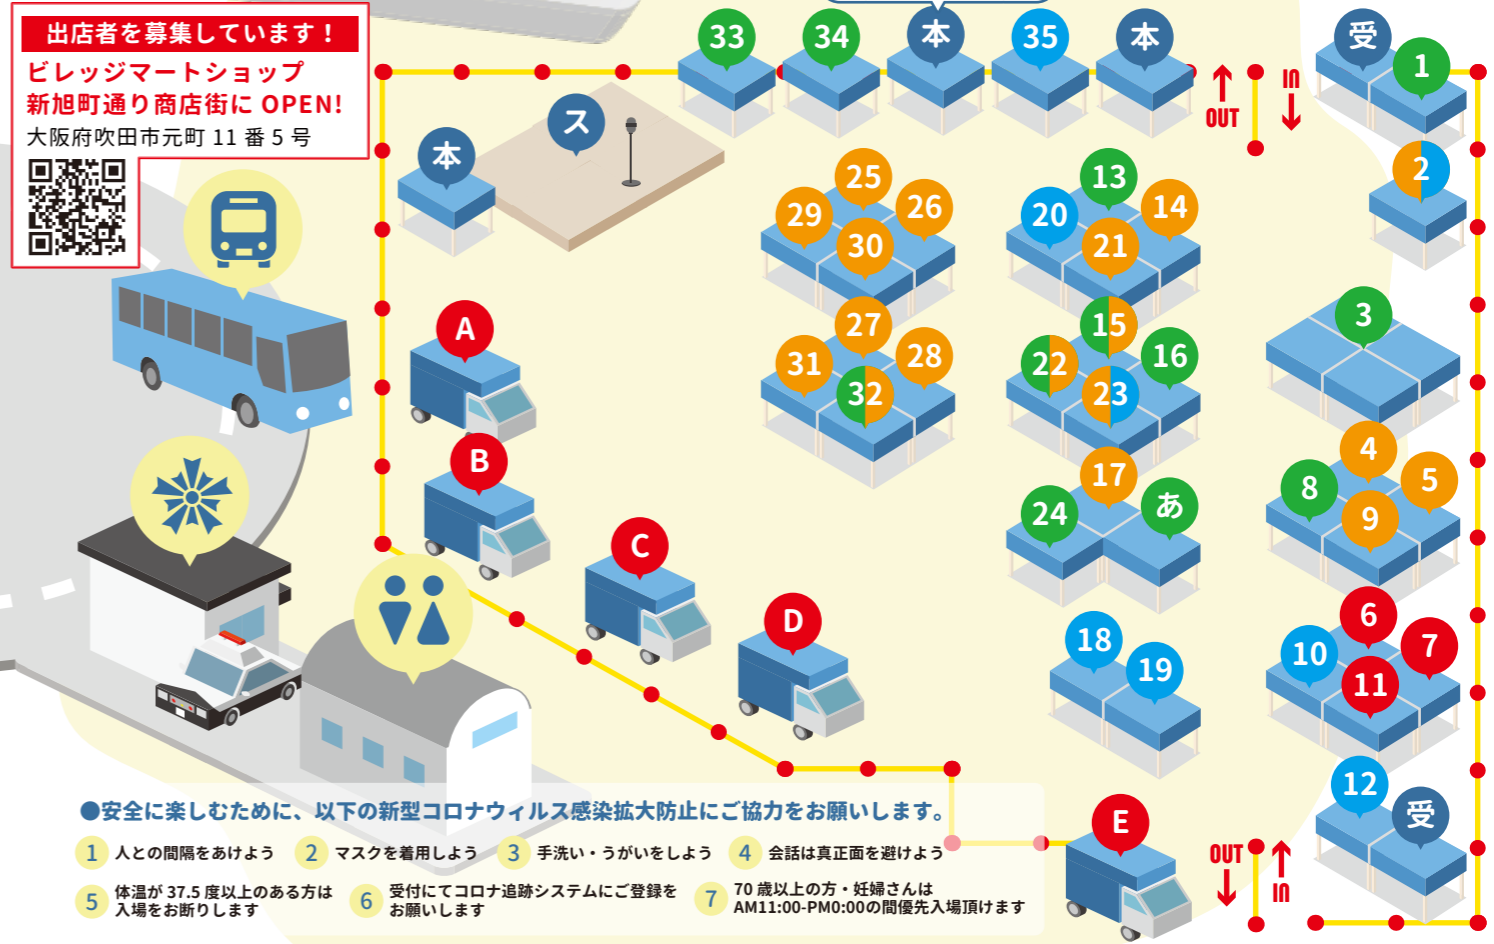

くじ引き抽選会にチャレンジしよう！ /
ビレッジマートスタンプラリー (先着順)

出店ブース・商店街の提携店舗で商品を買うとスタンプがもらえます。スタンプを3つ集めてくじ引き抽選会にチャレンジ！商品抽選会は、本部受付で行います。

※商店街スタンプラリー提携店舗は中面の地図(📍)をご参照ください。

ビレッジマート吹田

はコチラ(さんくす夢広場)で開催中

📍 商店街スタンプラリー協賛店舗

| ステージスケジュール | |
|------------|-------------|
| 11:30~ | 島田楓 Trio |
| 12:30~ | 清船正好 DUO |
| 13:30~ | OML ケンハモチーム |
| 14:30~ | 藤岡和美 DUO |

**ビレッジマート吹田
ブースマップ**

出店者を募集しています！
ビレッジマートショップ
 新旭町通り商店街に OPEN!
 大阪府吹田市元町 11 番 5 号

●安全に楽しむために、以下の新型コロナウイルス感染拡大防止にご協力をお願いします。

- 1 人との間隔をあげよう
- 2 マスクを着用しよう
- 3 手洗い・うがいをしよう
- 4 会話は真正面を避けよう
- 5 体温が 37.5 度以上のある方は入場をお断りします
- 6 受付にてコロナ追跡システムにご登録をお願いします
- 7 70 歳以上の方・妊婦さんは AM11:00-PM0:00 の間優先入場頂けます

● 本部 ● 受付 ● ステージ ● 公共トイレ ● 交番 ● バスロータリー

JR 吹田駅中央改札口からスキップで 10 秒で行ける、月に一度の手づくりマルシェ